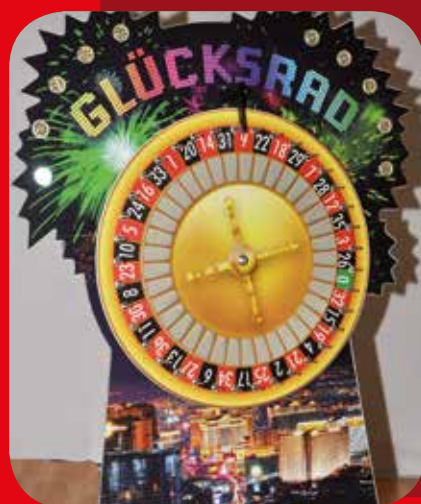

GLÜCKSRAD LAS VEGAS

Gewinnspiel und Blickfang zugleich. Die Drehscheibe in Rouletteoptik ist mit 37 Feldern ausgestattet. Die Rückwand hat neben dem Las Vegas Skyline Design eine aufmerksamkeitsstarke LED Animation mit Lauflichteffekt.