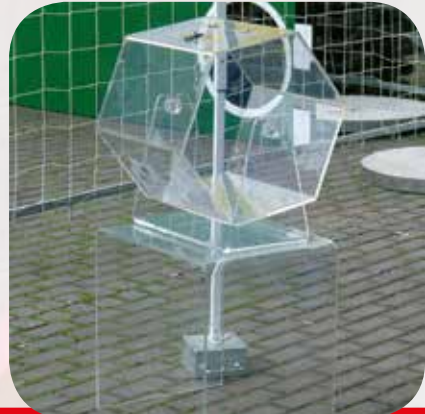

GLASTRESOR

Knack den gläsernen Tresor mit der richtigen Zahlenkombination.

LOSTROMMEL

Plexiglaslostrommel mit Einwurfschlitz, Klappe, Kurbel und Untersteller.